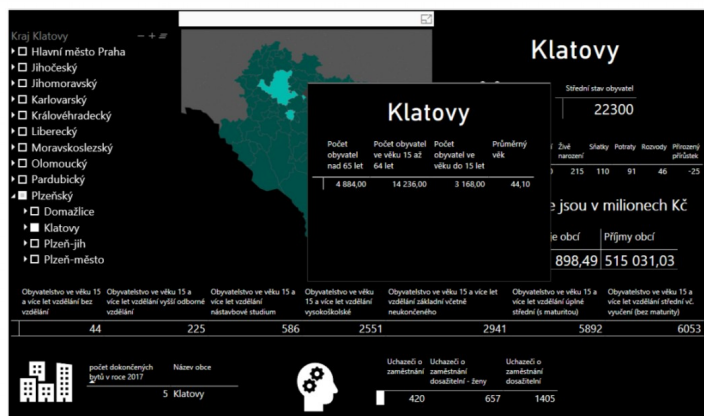

Power BI Desktop

efektivní controlling • přehledné reporty • sofistikované rozhodování

Power BI monitoruje a zpracovává vybraná data ze všech aplikací. Poskytuje nástroje pro analýzu a vizualizaci dat. Efektivně pracuje s reporty a zajistí funkční interaktivní sestavy.

Osnova kurzu

- napojení na data
- práce s dotazy na pozadí (PowerQuery)
- zdroje dat
- nečekaná změna zdroje dat
- tvorba datového modelu
- tvorba a práce s kalendářem
- vizualizace
- interakce
- drillování dat
- filtry