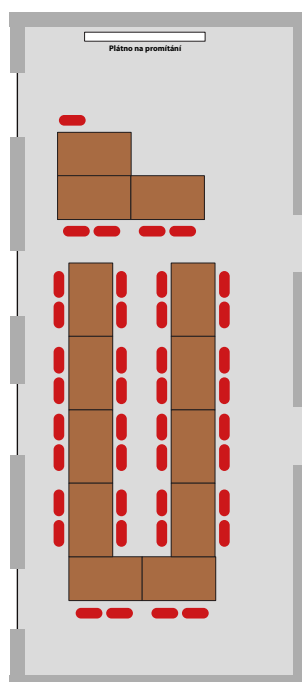

Kontakt:

tel.: 377 227 701

e-mail: sekretariat@grafia.cz

4. patro - půdorys celého patra + příklady uspořádání

plocha cca 68 m² (5,4 x 12,5 m)

20 osob

24 osob

40 osob

60 osob

PROSTOR PRO VAŠI VÝUKU

Víceúčelové prostory pro vaše kurzy, meetingy a eventy

Učebna

Vybavení:

- zabudovaný projektor, plátno
- magnetická tabule
- k dispozici výtah

Kapacita: 25 míst k sezení

Cena: již od 600 Kč / hod (bez DPH)

plocha učebny cca 35 m²

PROSTOR PRO VÁŠ MEETING

Zasedací místnost

Vybavení:

- zabudovaný projektor, plátno
- flipchart, TV
- k dispozici výtah

Kapacita: 12–14 míst

Cena: již od 350 Kč / hod
(bez DPH)

Napište nám a rezervujte si termín
nebo nás kontaktujte
pro individuální kalkulaci