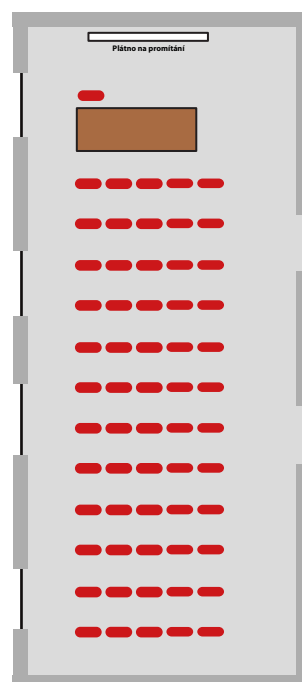

Přijďte na prohlídku
a vyžádejte si individuální
kalkulaci!

KONFERENČNÍ MÍSTNOST / UČEBNA / MEETING ROOM SE ZÁZEMÍM

Vybavení:

- zabudovaný projektor + plátno
- magnetické a psací tabule
- zázemí pro catering či občerstvení
- k dispozici bezbariérové WC a výtah

Kontakt:

tel.: 377 227 701

e-mail: sekretariat@grafia.cz

4. patro - půdorys celého patra + příklady uspořádání

plocha cca 68 m² (5,4 x 12,5 m)

20 osob

24 osob

40 osob

60 osob

PROSTOR PRO VAŠI VÝUKU

Víceúčelové prostory pro vaše kurzy, meetingy a eventy

Učebna

Vybavení:

- zabudovaný projektor, plátno
- magnetická tabule
- k dispozici výtah

Kapacita: 25 míst k sezení

Cena: již od 600 Kč / hod (bez DPH)

plocha učebny cca 35 m²

PROSTOR PRO VÁŠ MEETING

Zasedací místnost

Vybavení:

- zabudovaný projektor, plátno
- flipchart, TV
- k dispozici výtah

Kapacita: 12–14 míst

Cena: již od 350 Kč / hod
(bez DPH)

Napište nám a rezervujte si termín
nebo nás kontaktujte
pro individuální kalkulaci