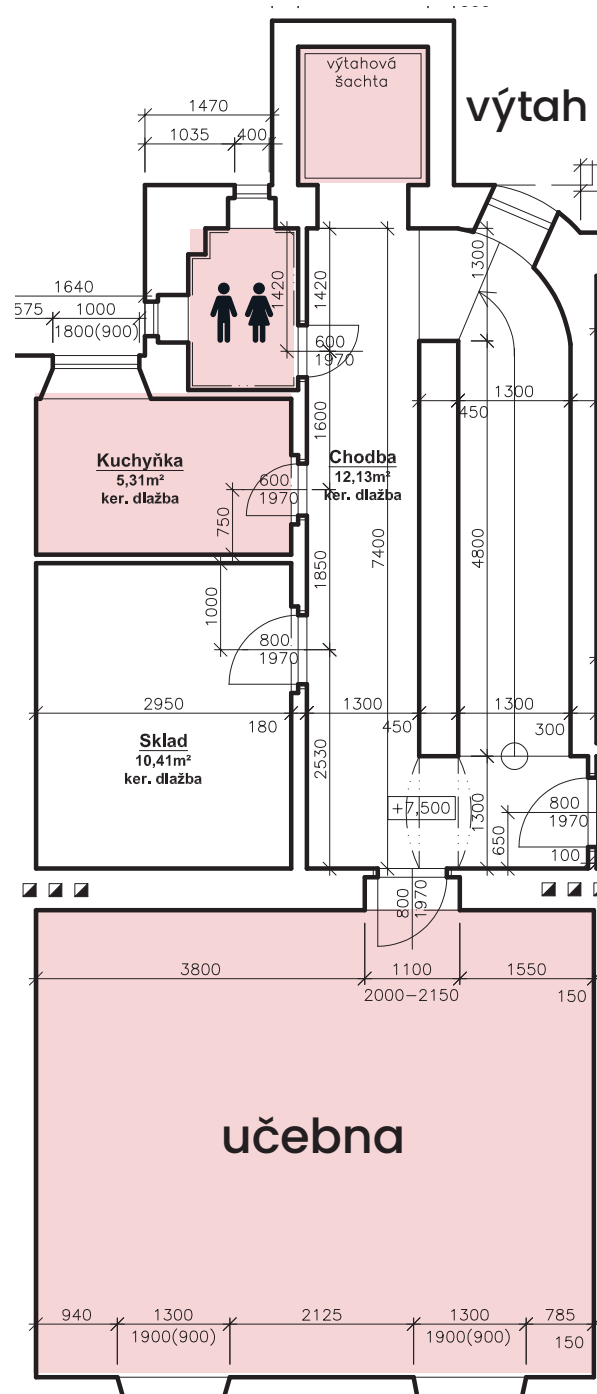

Kontakt:

tel.: 377 227 701

e-mail: sekretariat@grafia.cz

4. patro - půdorys celého patra + příklady uspořádání

plocha cca 68 m² (5,4 x 12,5 m)

20 osob

24 osob

40 osob

plocha učebny cca 35 m²

PROSTOR PRO VÁŠ MEETING

Zasedací místnost

Vybavení:

- zabudovaný projektor, plátno
- flipchart, TV
- k dispozici výtah

Kapacita: 12–14 míst

Cena: již od 350 Kč / hod
(bez DPH)

Napište nám a rezervujte si termín
nebo nás kontaktujte
pro individuální kalkulaci

Kontakt:

tel.: 377 227 701

e-mail: sekretariat@grafia.cz

2. patro – zasedací místnost, kuchyňka, WC, výtah

plocha zasedací místnosti cca 22 m²

MODERNÍ ŠKOLÍCÍ PROSTORY V PLZNI

Naše prostory na Slovanech splňují nároky moderního firemního vzdělávání