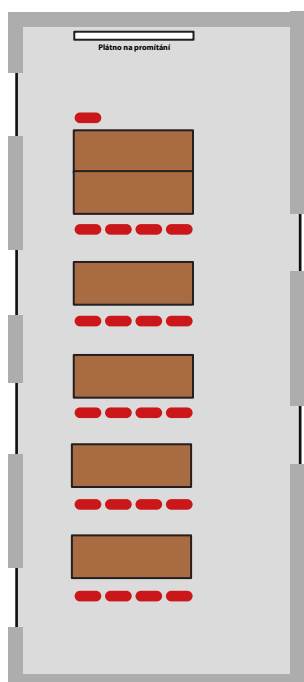

Přijďte na prohlídku
a vyžádejte si individuální
kalkulaci!

KONFERENČNÍ MÍSTNOST / UČEBNA / MEETING ROOM SE ZÁZEMÍM

Vybavení:

- zabudovaný projektor + plátno
- magnetické a psací tabule
- zázemí pro catering či občerstvení
- k dispozici bezbariérové WC a výtah

Kontakt:

tel.: 377 227 701

e-mail: sekretariat@grafia.cz

4. patro - půdorys celého patra + příklady uspořádání

plocha cca 68 m² (5,4 x 12,5 m)

20 osob

24 osob

40 osob

60 osob

PROSTOR PRO VAŠI VÝUKU

Víceúčelové prostory pro vaše kurzy, meetingy a eventy

Učebna

Vybavení:

- zabudovaný projektor, plátno
- magnetická tabule
- k dispozici výtah

Kapacita: 25 míst k sezení

Cena: již od 600 Kč / hod (bez DPH)

plocha učebny cca 35 m²

PROSTOR PRO VÁŠ MEETING

Zasedací místnost

Vybavení:

- zabudovaný projektor, plátno
- flipchart, TV
- k dispozici výtah

Kapacita: 12–14 míst

Cena: již od 350 Kč / hod
(bez DPH)

Napište nám a rezervujte si termín
nebo nás kontaktujte
pro individuální kalkulaci