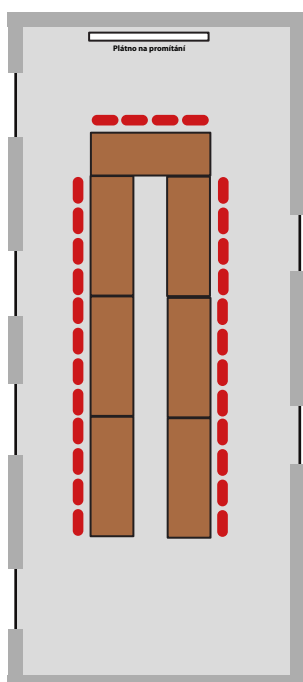

Kontakt:

tel.: 377 227 701

e-mail: sekretariat@grafia.cz

4. patro - půdorys celého patra + příklady uspořádání

plocha cca 68 m² (5,4 x 12,5 m)

20 osob

24 osob

40 osob