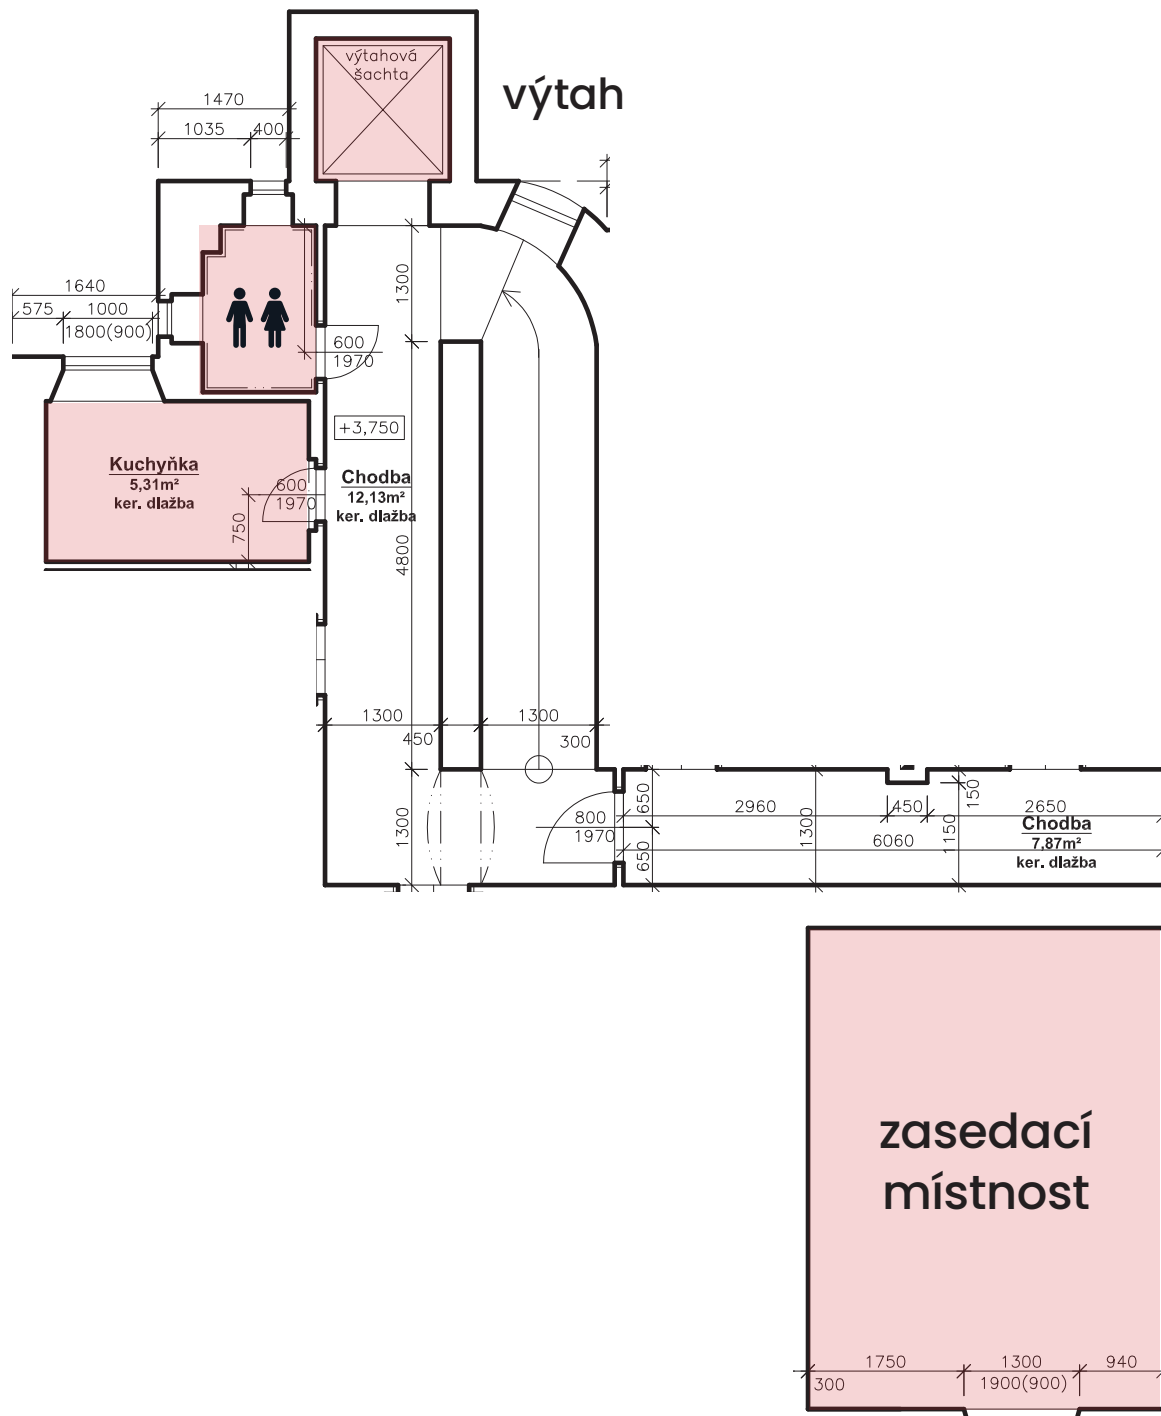

Kontakt:

tel.: 377 227 701

e-mail: sekretariat@grafia.cz

2. patro – zasedací místnost, kuchyňka, WC, výtah

plocha zasedací místnosti cca 22 m²

MODERNÍ ŠKOLÍCÍ PROSTORY V PLZNI

Naše prostory na Slovanech splňují nároky moderního firemního vzdělávání