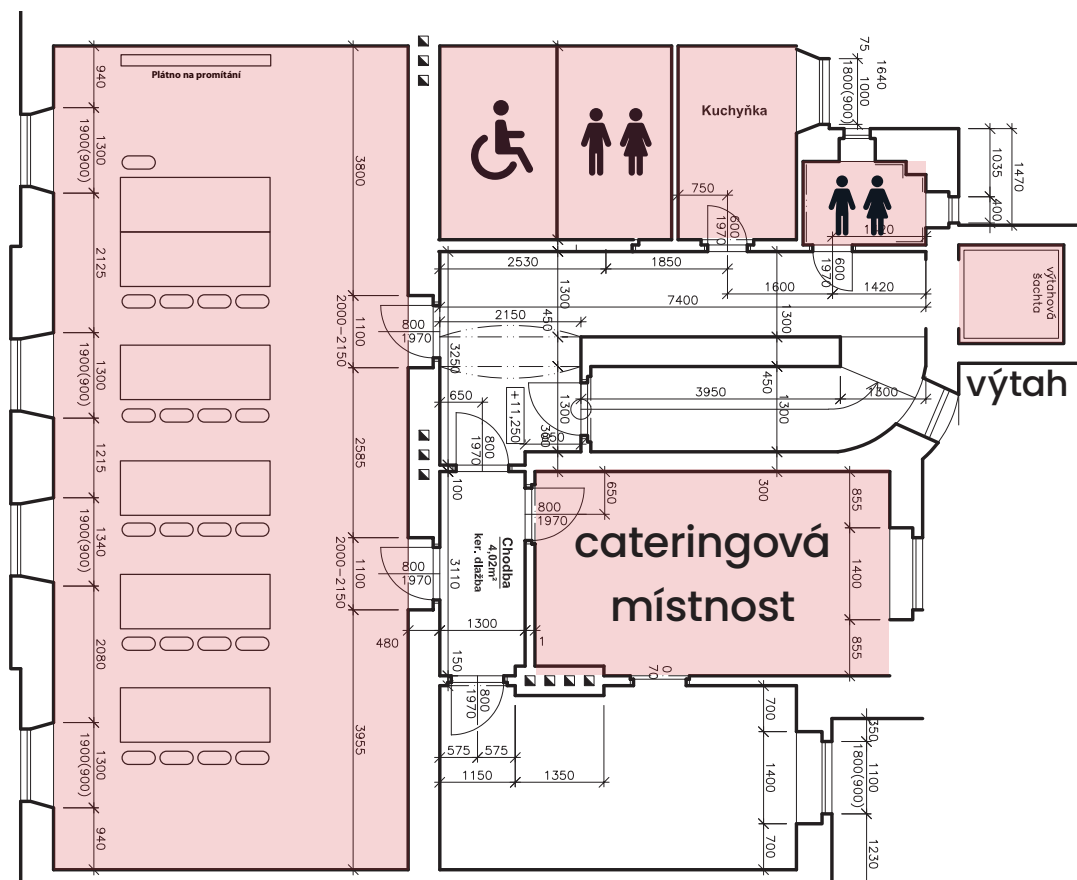

Kontakt:

tel.: 377 227 701

e-mail: sekretariat@grafia.cz

4. patro - půdorys celého patra + příklady uspořádání

plocha cca 68 m² (5,4 x 12,5 m)

20 osob

24 osob

40 osob