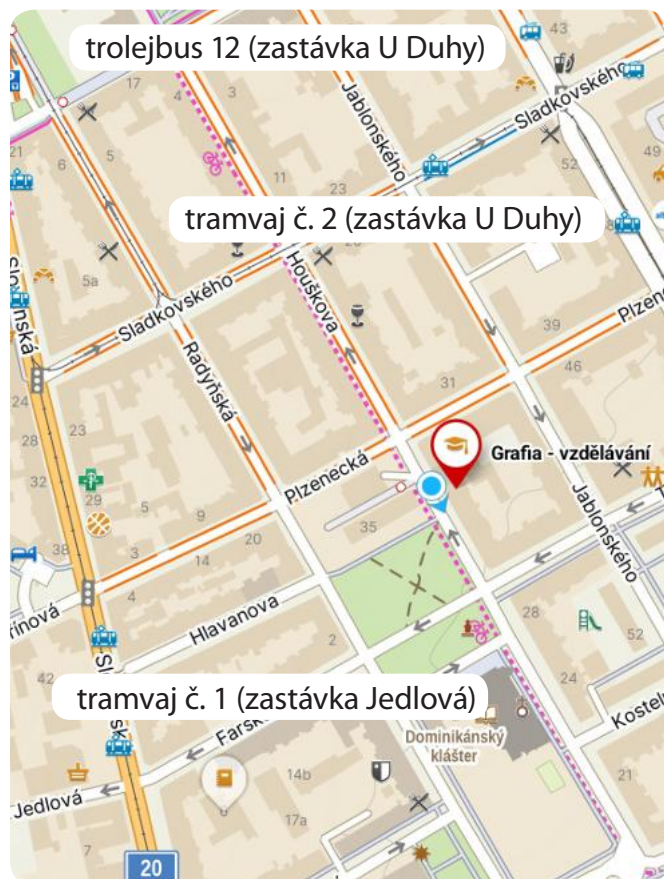

Skvělá dostupnost:

- tramvaj č. 1 (zastávka Jedlová)
- tramvaj č. 2 (zastávka U Duhy)
- trolejbus 12 (zastávka U Duhy)
- parkování zdarma nebo za 10 Kč/h
  (od ul. Plzeňská směrem
  do města, zóna F)

Napište nám a rezervujte si termín
nebo nás kontaktujte
pro individuální kalkulaci

Kontakt:

tel.: 377 227 701

e-mail: sekretariat@grafia.cz

Přijďte na prohlídku
a vyžádejte si individuální
kalkulaci